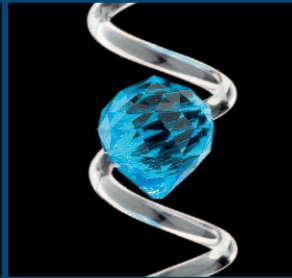

HM Glass

Christmas decoration manufacturer

Original decorative Bohemian glass manufacturer

PRODUKTLISTE | LIST OF PRODUCTES | CATALOGO DEI PRODOTTI

ITALY COLLECTION 3-11

Kugel Ball Palla	3
Glocke Bell Campanello	4
Lotos, groß High Water - Lily Fiore grande.....	5
Kelch Geschnitten Split Goblet Calice tagliato.....	6
Glocke Bell Campanello	7
Gläschen Glass Bicchiere	8
Lotos Water - Lily Fiore	9
Röhre 2 Tube 2 Tubo 2.....	10
Röhre 4 Tube 4 Tubo 4.....	10
Ast 2 Branch 2 Ramo 2.....	11
Ast 1 Branch 1 Ramo 1.....	11