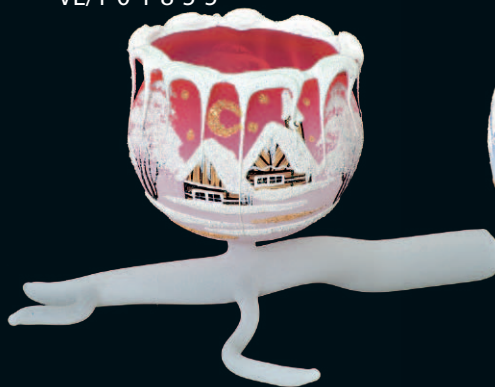

K-0-1-8-2-5

Ast 2
Branch 2
Ramo 2

Ø 7 cm

↑ 9 cm

↔ 26 cm

VE/2-0-1-8-5-5

Tulpe, klein
 Low Tulip
 Tulipano piccolo
 † 15 cm
 TU/1-0-3-8-7-5

Ast 1 | Branch 1 | Ramo 1
 Ø 7 cm
 † 9 cm
 ↔ 16 cm
 VE/1-0-1-8-5-5