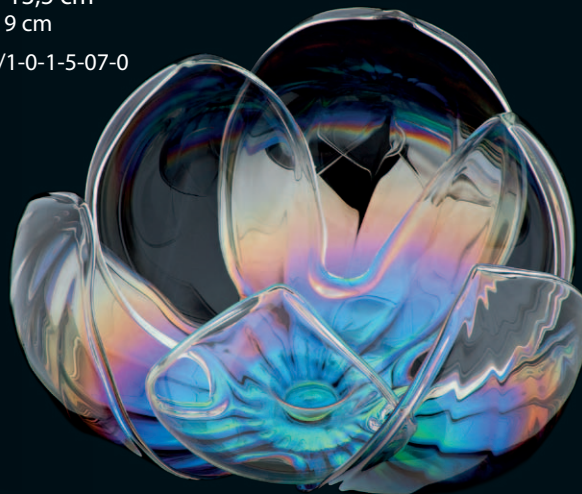

Lotos, conturax | Conturax Water - Lily | Fiore konturax

Ø 13,5 cm

↓ 9 cm

LE/1-0-1-5-07-0