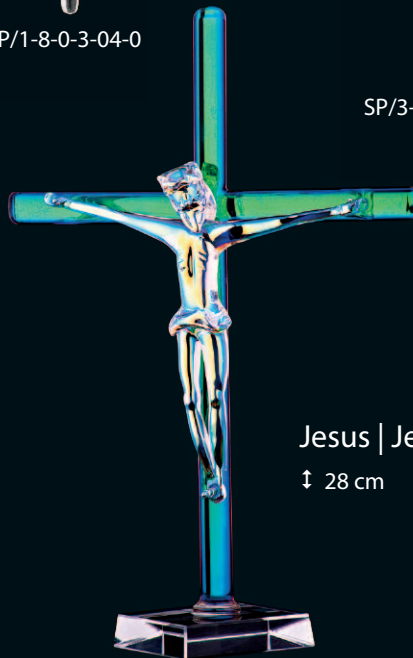

Jesus | Jesus | Gesù

↓ 28 cm