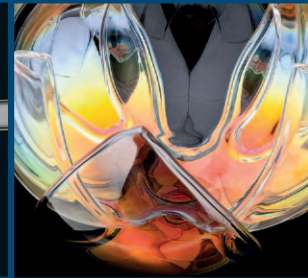

HM Glass

Christmas decoration manufacturer

Original decorative Bohemian glass manufacturer

PRODUKTLISTE | LIST OF PRODUCTES | CATALOGO DEI PRODOTTI

ITALY COLLECTION 3-11

Kugel Ball Palla	3
Glocke Bell Campanello	4
Lotos, groß High Water - Lily Fiore grande.....	5
Kelch Geschnitten Split Goblet Calice tagliato.....	6
Glocke Bell Campanello	7
Gläschen Glass Bicchiere	8
Lotos Water - Lily Fiore	9
Röhre 2 Tube 2 Tubo 2.....	10
Röhre 4 Tube 4 Tubo 4.....	10
Ast 2 Branch 2 Ramo 2.....	11
Ast 1 Branch 1 Ramo 1.....	11