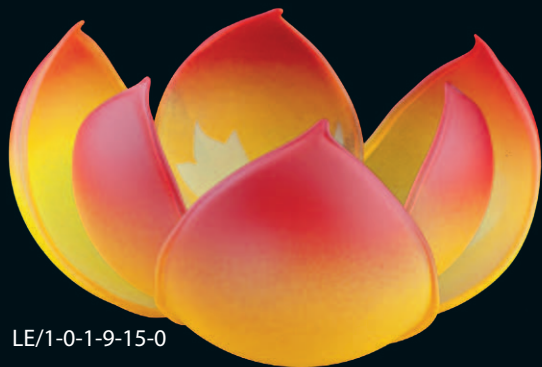

Glocke | Bell | Campanello
 † 6 cm
 Z-1-2-8-9-5

Kerzenlampe | Candle Lamp | Lampada a candela

Ø 10 cm
↑ 10 cm

LA-18-1-1-00-0

Kerzenlampe | Candle Lamp | Lampada a candela

Ø 10 cm
↑ 18 cm

LA-19-1-1-00-0

Lotos, farbig | Coloured Water - Lily | Fiore colorato

Ø 13,5 cm
↑ 9 cm

LE/1-0-1-9-15-0

LE/1-0-1-9-14-0

RU-0-0-9-18-0

RU-0-0-9-19-0

Rose | Rose | Rosa
↑ 32 cm

TRANSPARENTES GLAS | PURE GLASS | VETRO CHIARO

Blumenstäbe
Glass Stick
Bacchetta di vetro