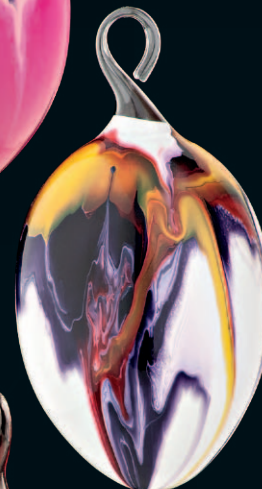

VA-1-0-7-7-0

VA-1-0-7-2-0

VA-1-0-7-13-0

VA-1-0-7-9-0

VA-1-0-7-6-0

VA-1-0-7-12-0

VA-1-0-7-4-0

VA-1-0-7-1-0

VA-1-0-7-3-0

VA-1-0-7-8-0

VA-1-0-7-5-0

Osterei, farbig | Iridescent Egg | Uovo Pasqua iridescente

† 6 cm

S-7-1-8-21-2

S-7-1-8-22-2

S-7-1-8-20-2