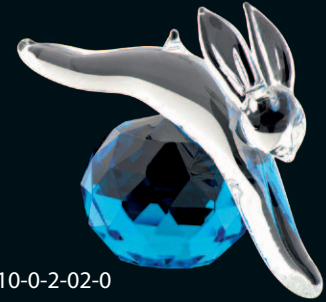

Drachen
Dragon
Drago

↓ 14 cm
↔ 20 cm

00-A-4

Stier | Bull | Toro

↓ 9,5 cm
↔ 16 cm

00-A-5

Glashase | Glass Rabit | Coniglietto di vetro

∅ 4 cm
↔ 10 cm

ZA-10-0-2-01-0

ZA-10-0-2-00-0

ZA-10-0-2-02-0

Hahn | Cock | Galletto

↓ 16 cm
↔ 16 cm

00-A-7

Ferkelchen | Piggy | Porcellino

↓ 7 cm
↔ 12 cm